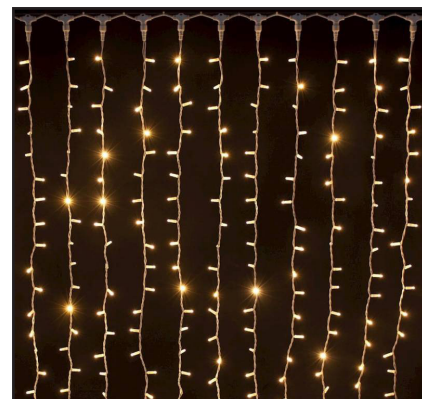

GUIRLANDE LUMINEUSE

P.U : 15€

Stock : 1

Dimensions : 300x300 cm