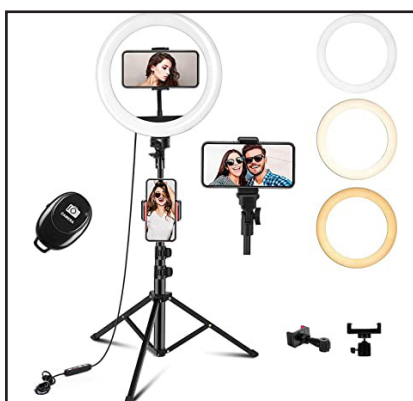

Dimensions : 220x220 cm

GUIRLANDE LUMINEUSE

P.U : 15€

Stock : 1

Dimensions : 300x300 cm

TIPI

P.U : 45€

Stock : 1

Dimensions : 110x152 cm

TREPIED

P.U : 25€

Stock : 1

Dimensions : jusqu'à 160 cm

CHIFFRE LUMINEUX

P.U : 100€ 1 / 180€ les 2

Stock : 0 à 9