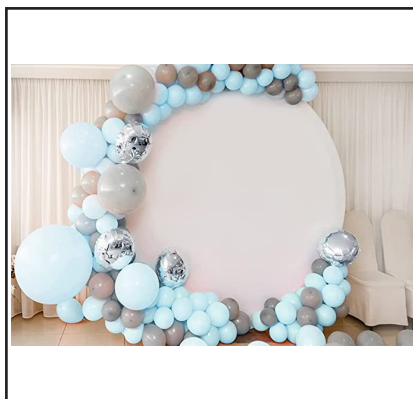

Dimensions : 300x300 cm

ARCHE RONDE OR

P.U : 45€

Stock : 1

Dimensions : 220x220 cm

HOUSSE BLANCHE ARCHE

P.U : 15€

Stock : 1