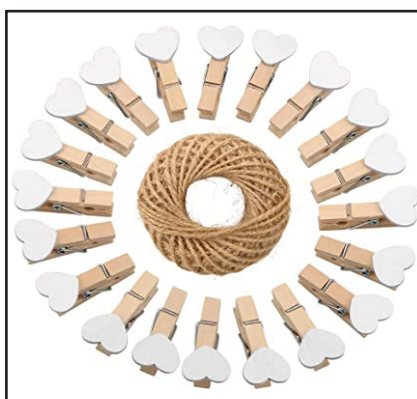

Stock : 36

Dimensions : 35 mm

BOCAL FLEURS SECHES

P.U : 1€

Stock : 1

Dimensions : 10,5x21 cm

BOUTEILLE FLEURS SECHES

P.U : 1€

Stock : 2

Dimensions : 7x21 cm

LOT 9 BOUGIES LED

P.U : 15€ le lot

Stock : 2

Dimensions : 10 à 22,5 cm

LOT 50 PINCES COEUR

P.U : 3€

Stock : 8

Dimensions : 17x20 cm

PETALES DE ROSE OR/PECHE

P.U : 5€
Stock : 1200
Dimensions : 5 cm

PETALES DE ROSE ROUGE

P.U : 5€
Stock : 1000
Dimensions : 5 cm

MR & MRS

P.U : 3€
Stock : 1
Dimensions : H8 cm